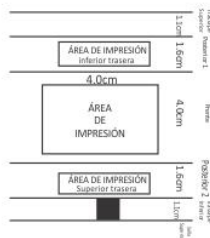

SOBRE **PREMIUM** CARAMELO

Cont.net. por sobre: **2.6 grs**
Sobres por bolsa: **500 pzas aprox.**
Peso por bolsa: **1.3 kgrs.**
Bolsas por caja: **4**

Medida Sobre Premium

Medida Caja

Tipo de dulce para sobre **PREMIUM**

SOBRE **ALMOHADILLA** CONFITADOS

Cont.net. por sobre: 2.5 grs
Sobres por bolsa: 1,000 pzas aprox.
Peso por bolsa: 2.5 kgrs.
Bolsas por caja:4

Medida Sobre Almohadilla

Medida Caja

Tipo de dulce
para sobre
ALMOHADILLA

Confitado Tamarindo con chile

Confitado Piña con chile

SOBRE TRADICIONAL

Cont.net. por sobre: 4.3 grs
Sobres por bolsa: 1,250 pzas aprox.
Bolsas por caja: 1

Medida Sobre Tradicional

Medida Caja

Tipo de dulce para sobre TRADICIONAL

Medida Caja

Tipo de dulce para sobre MINI

SOBRE **PREMIUM** MAGIGOMAS

Cont.net. por sobre: **6.5 grs**
Sobres por bolsa: **400 pzas aprox.**
Peso por bolsa: **2.6 kgrs.**
Bolsas por caja: **4**

Medida Sobre Premium