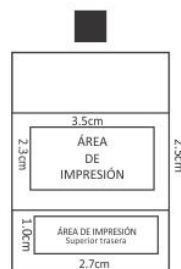

Medida Sobre Almohadilla