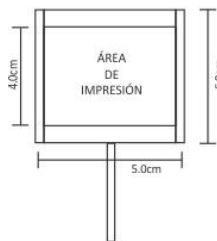

Medida Caja

Tipo de dulce para sobre MINI

SOBRE **PREMIUM** MAGIGOMAS

Cont.net. por sobre: **6.5 grs**
Sobres por bolsa: **400 pzas aprox.**
Peso por bolsa: **2.6 kgrs.**
Bolsas por caja: **4**

Medida Sobre Premium

Medida Caja

Tipo de dulce
para sobre
PREMIUM

Magigomas_Sabor Tamarindo

Magigomas_Mango con chile

Cont.net. por sobre: **6.5 grs**
Sobres por bolsa: **400 pzas aprox.**
Bolsas por caja: **4**

Medida Sobre Paleta

Medida Caja

Sabores
PALETA

Fresa

Limón

Naranja

Piña

SOBRE **JUMBO** CACAHUATE JAPONÉS

Cont.net. por sobre: **8 grs**
Sobres por bolsa: **1,000 pzas aprox.**
Bolsas por caja: **4**