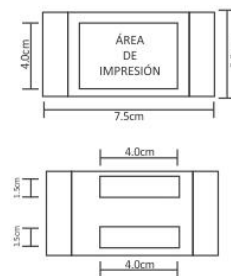

Medida Caja

Tipo de dulce para sobre MINI

SOBRE **PREMIUM** MAGIGOMAS

Cont.net. por sobre: **6.5 grs**
Sobres por bolsa: **400 pzas aprox.**
Peso por bolsa: **2.6 kgrs.**
Bolsas por caja: **4**

Medida Sobre Premium

Medida Caja

Tipo de dulce
para sobre
PREMIUM

Magigomas_Sabor Tamarindo

Magigomas_Mango con chile

Cont.net. por sobre: **6.5 grs**
Sobres por bolsa: **400 pzas aprox.**
Bolsas por caja: **4**

Medida Sobre Paleta

Medida Caja

Sabores
PALETA

Fresa

Limón

Naranja

Piña

SOBRE **JUMBO** CACAHUATE JAPONÉS

Cont.net. por sobre: **8 grs**
Sobres por bolsa: **1,000 pzas aprox.**
Bolsas por caja: **4**

Medida Sobre Premium

Medida Caja

Tipo de dulce
para sobre
JUMBO

DULCES Y CONFITERÍA **GENÉRICOS Y DE TEMPORADA**

SOBRE ALMOHADILLA (Confitado)

Cont.net. por sobre: **2.4 grs aprox.**
Sobres por bolsa: **1,000 pzas aprox.**
Peso por bolsa: **2.4 kgs**
Bolsas por caja: **4**