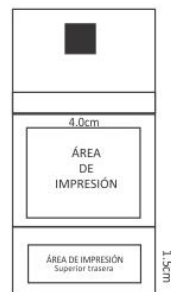

DULCES PROMOCIONALES

SOBRE **ALMOHADILLA** CARAMELO

Cont.net. por sobre: 2.5 grs
Sobres por bolsa: 1,000 pzas aprox.
Peso por bolsa: 2.5 kgrs.
Bolsas por caja: 4

Medida Sobre Almohadilla

Medida Caja

Tipo de dulce
para sobre
ALMOHADILLA

SOBRE **PREMIUM** CARAMELO

Cont.net. por sobre: **2.6 grs**
Sobres por bolsa: **500 pzas aprox.**
Peso por bolsa: **1.3 kgrs.**
Bolsas por caja: **4**

Medida Sobre Premium

Medida Caja

Tipo de dulce para sobre **PREMIUM**